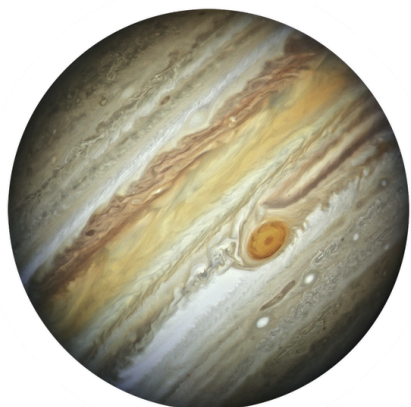

**ЗЕМЯ**

**МАРС**

**МАРС**

**ЮПИТЕР**

**ЮПИТЕР**

**САТУРН**

**САТУРН**

## Сигнал 1

База Земя, тук екип Марсианец.  
Попаднахме на непозната планета и не  
знаем как да се върнем. В небето  
виждаме хиляди ледени късове, които  
оформят гигантски пръстен.

Тук, Земя! Прието!  
Вие се намирате на  
.....

## Сигнал 2

SOS!  
Изследователски кораб АЛФА 215 загуби  
ориентация, заради метеоритен дъжд.  
Намираме се близо до малка червена  
планета.

Тук, Земя! Прието!  
Вие се намирате на  
.....

**Сигнал 3**

Туристическа совалка КосмоТранс. Насочващата ни система се повреди и не знаем къде сме. Кацнахме на една планета с размери като Земята, но е много по-гореща. Датчиците ни отчитат, че въздуха тук е токсичен.